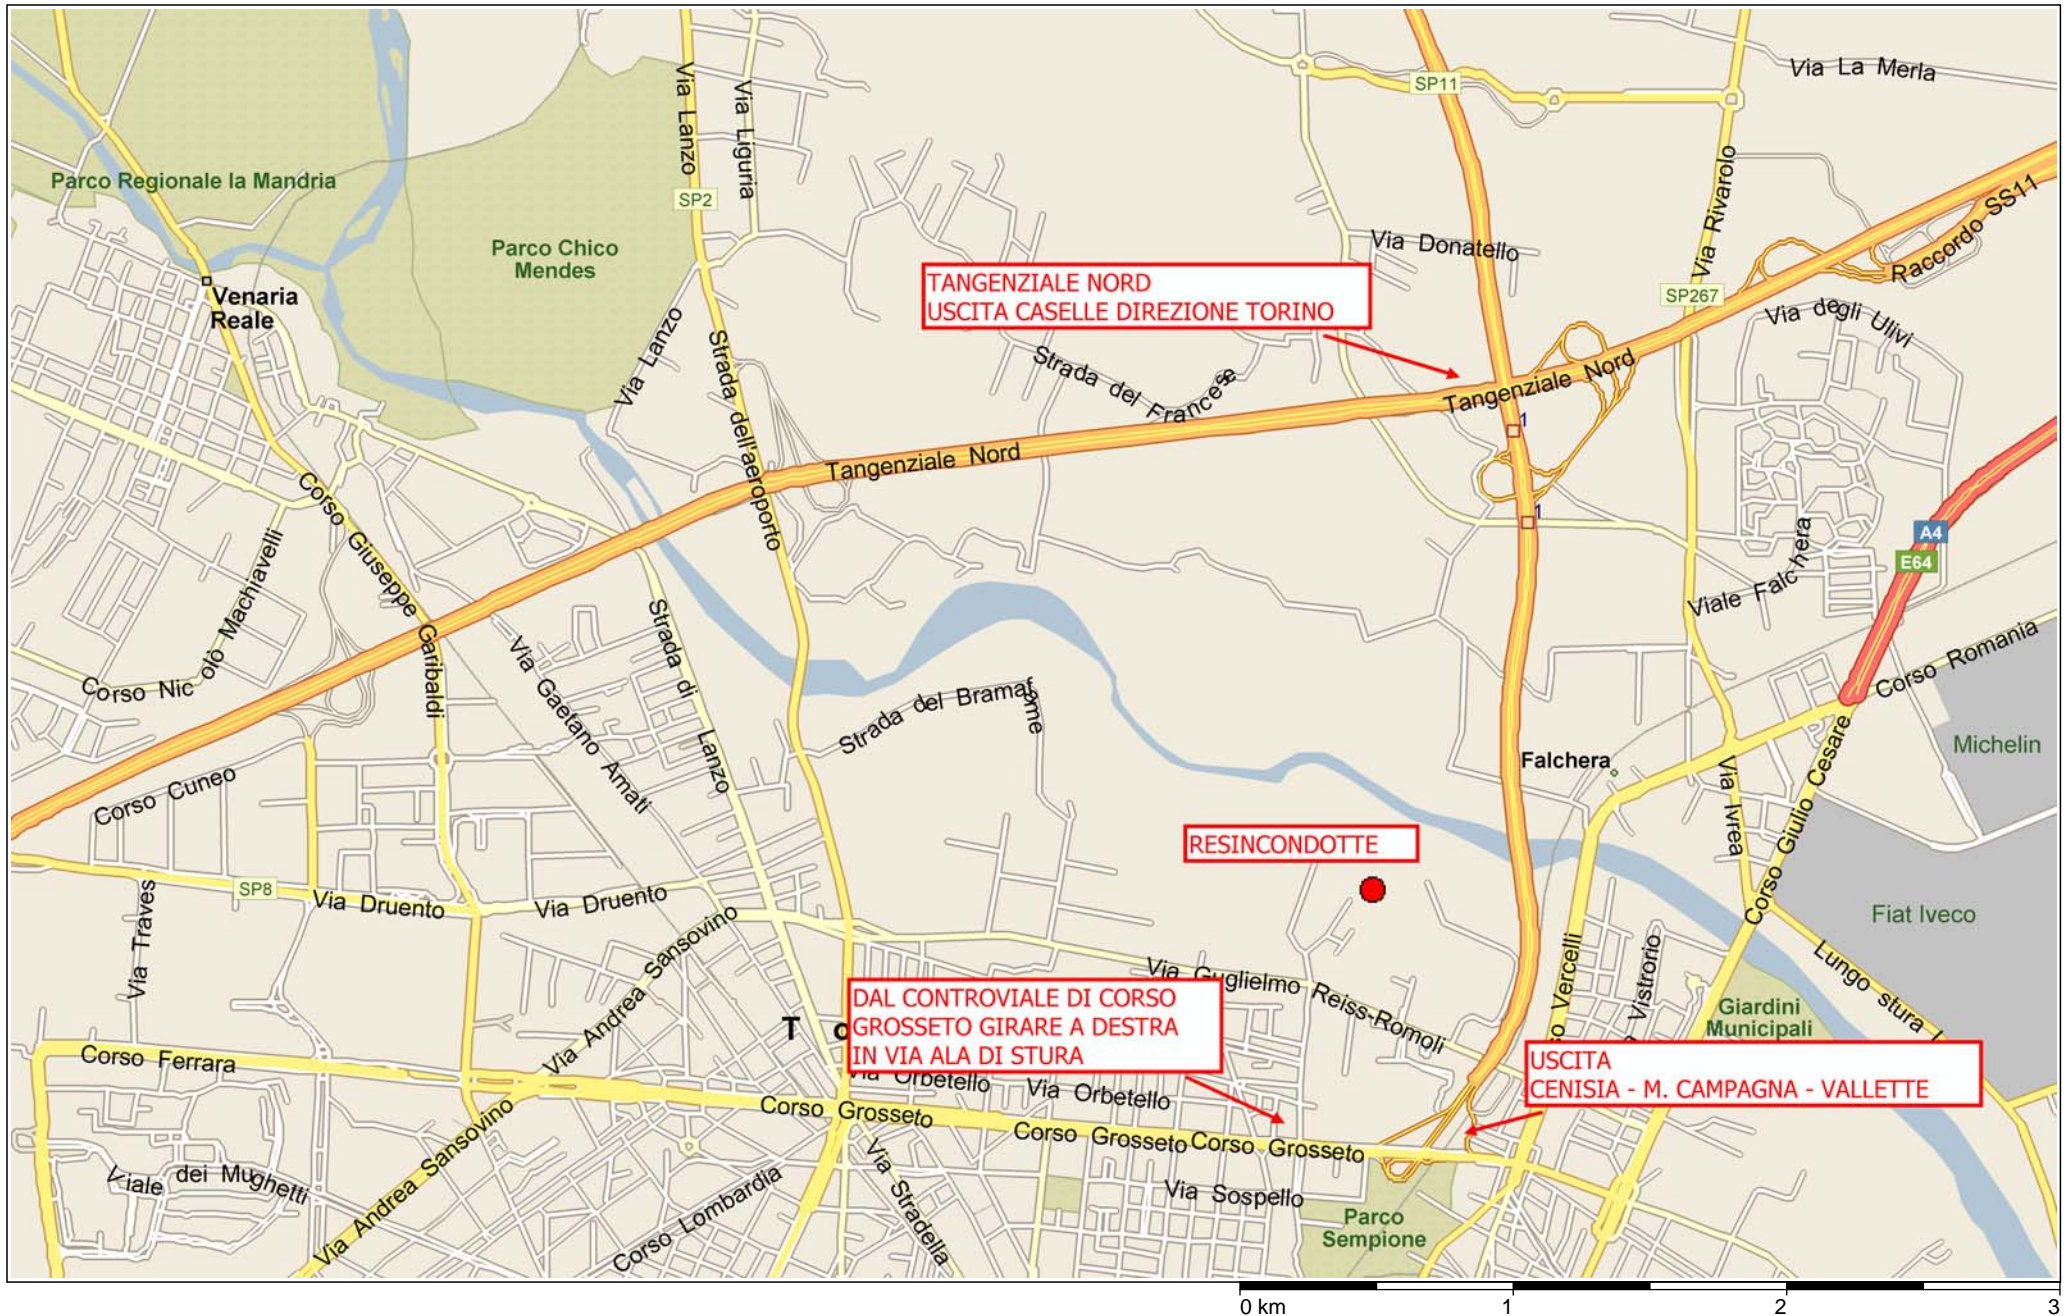

Torino, Piemonte, Italia

TANGENZIALE NORD USCITA DI "CASELLE" IN DIREZIONE DI TORINO, USCITA "CENISIA - M. CAMPAGNA", DAL CONTROVIALE DI CORSO GROSSETO GIRARE A DESTRA IN VIA ALA DI STURA E PROSEGUIRE SEMPRE DIRITTO NELLA STRADA CHE SCENDE A FIANCO DEL CONCESSIONARIO AUTO DI VIESTO.